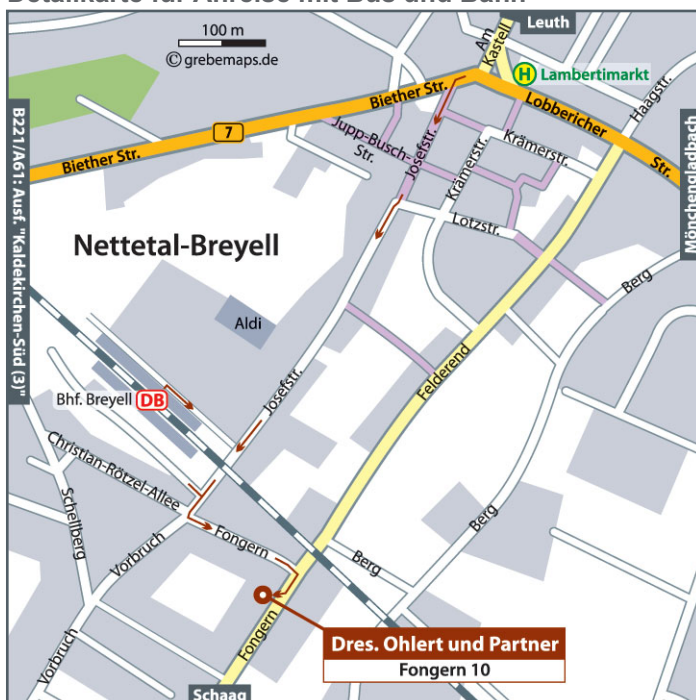

Internet:  
www.ohlert.net (Praxis)  
www.ohlert.org (Gutachten)

Anreise mit dem Auto

- ▶ **Von Duisburg/Moers:** A40 bis Abfahrt Nr. 2 (Straelen/Nettetal), B221 Richtung Nettetal bis A61-Auffahrt Richtung Koblenz. Zwei Abfahrten weiter abfahren (Breyell). Weiter siehe Detailkarte
- ▶ **Von Mönchengladbach/Düsseldorf:** A61 bis Abfahrt Nr. 5 (Nettetal). Beschilderung Richtung Nettetal-Breyell, ab Ortseingang siehe Detailkarte.
- ▶ **Von Krefeld Nord/Kempen:** B509 bis Nettetal-Lobberich, dann Beschilderung Richtung Nettetal-Breyell folgen. Ab Ortseingang siehe Detailkarte.

Anreise mit öffentlichen Verkehrsmitteln

- a) Zug von Düsseldorf/Mönchengladbach bis Breyell (nicht: Nettetal ! / 15 min ab MG)
- b) Bus von Kempen bis Nettetal Lambertimarkt

Detailkarte für Anreise mit Bus und Bahn

Detailkarte für Anreise mit dem Auto