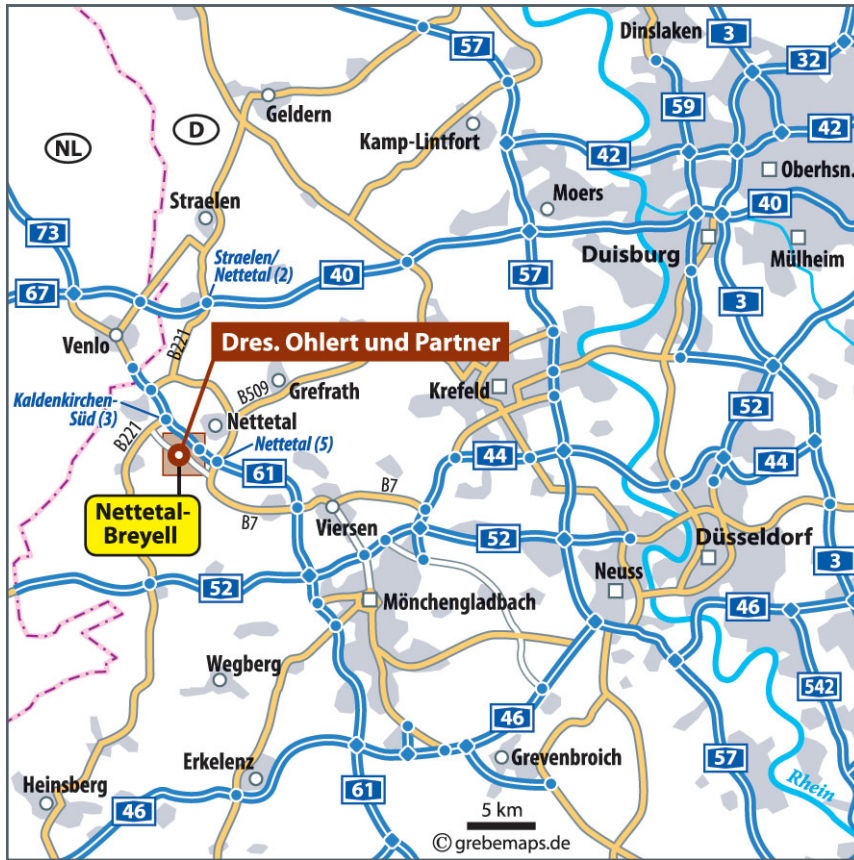

Übersichtskarte